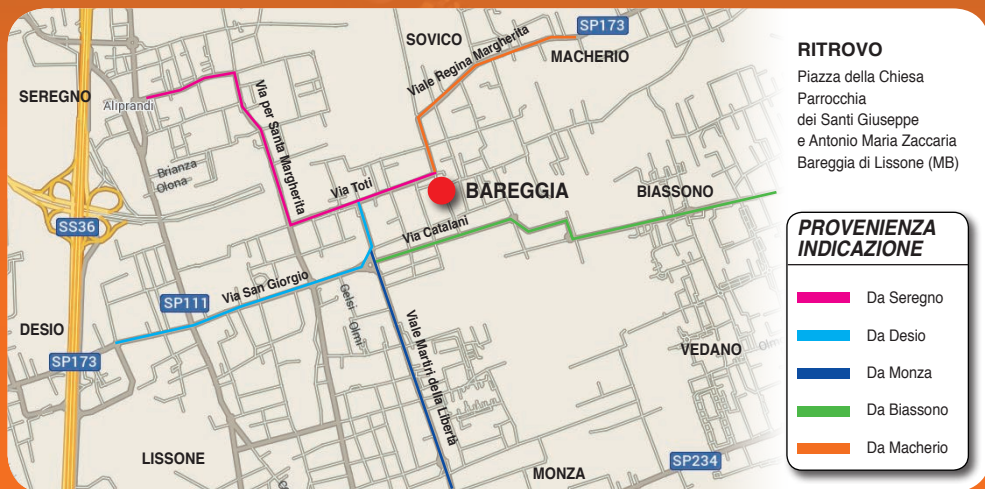

26 STRA BAREGGIA

edizione

La gara si effettua nell'ambito della
**FESTA DELL'ORATORIO
DI BAREGGIA**
dal 7 al 16 Settembre 2018

La gara dei 10 km verrà cronometrata con microchip.

Verranno premiati:

- i primi 5 uomini e donne dei 10 km,
- i primi 5 uomini e donne dei 5 km,
- i primi 5 bambini under 10 dei 5 km.

All'arrivo: **RICCO BUFFET**.

A disposizione dei partecipanti alla gara: **DOCCE e DEPOSITO BORSE CUSTODITO**